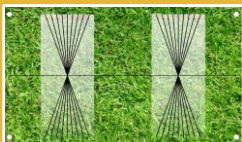

incl. Antirutschfolie mit Ihrem Logo