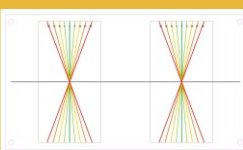

**made
in
Germany**

Gefertigt unter Verwendung einheimischer Hölzer

Weitere Hölzer: Buche, Ahorn im Programm.

www.BALENSOSENSO.de

info@balensosenso.de