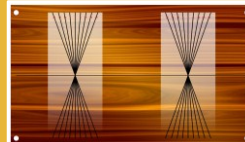

incl. Antirutschfolie mit Ihrem Logo