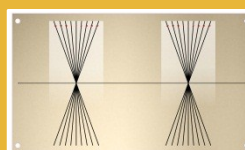

**made
in
Germany**

Gefertigt unter Verwendung einheimischer Hölzer

Weitere Hölzer: Buche, Ahorn im Programm.

www.BALENSOSENSO.de

info@balensosenso.de