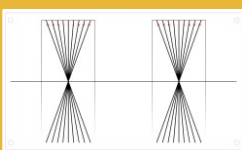

**made
in
Germany**

Gefertigt unter Verwendung einheimischer Hölzer

Weitere Hölzer: Buche, Ahorn im Programm.

www.BALENSOSENSO.de

info@balensosenso.de